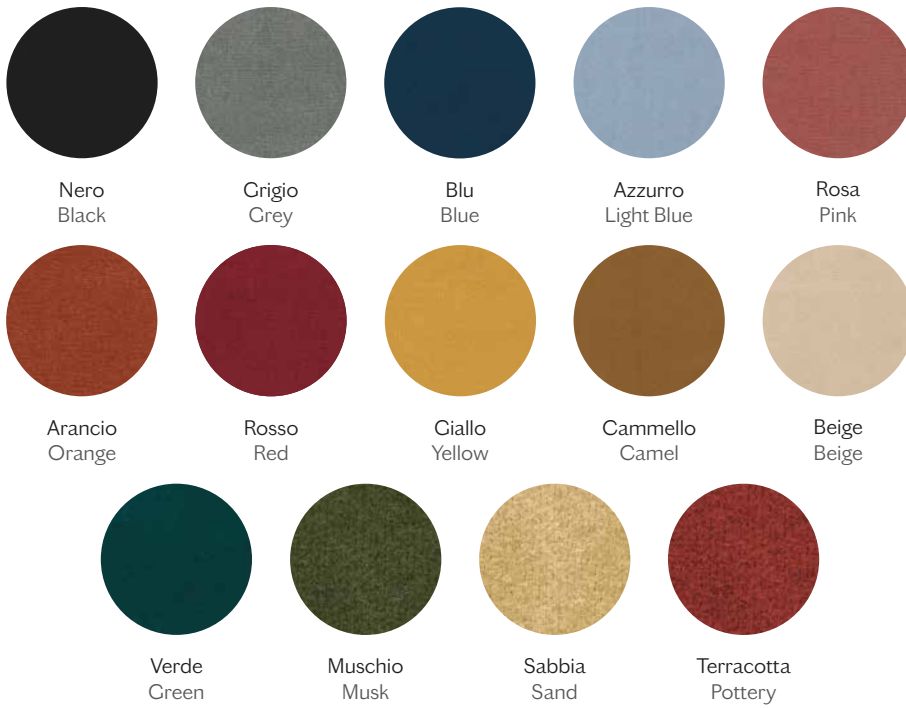

Regal Velvet