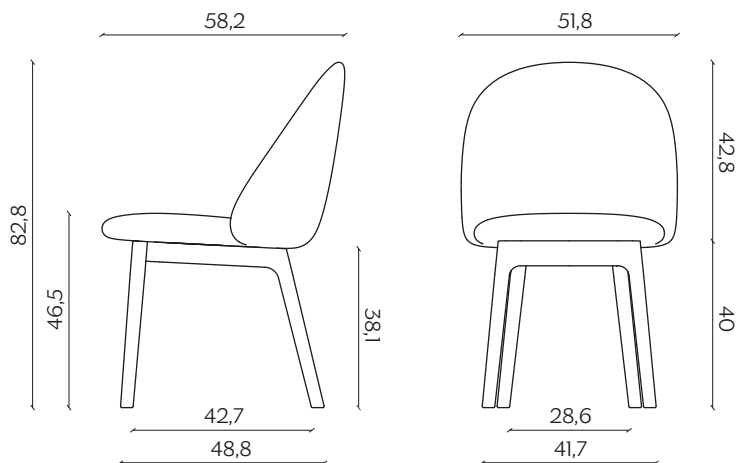

DIMENSIONI | DIMENSIONS

INTERAMENTE IMBOTTITA | COMPLETELY UPHOLSTERED

lunghezza | width: 52,3 cm

larghezza | depth: 60,4 cm

altezza | height: 82 cm

altezza del sedile | seat height: 48,1 cm

BASIC | BASIC

lunghezza | width: 51,8 cm

larghezza | depth: 58,1 cm

altezza | height: 83,1 cm

altezza del sedile | seat height: 46,9 cm

GAMBE IN LEGNO | WOODEN LEGS

lunghezza | width: 51,8 cm

larghezza | depth: 58,2 cm

altezza | height: 82,8 cm

altezza del sedile | seat height: 46,5 cm

UFFICIO | OFFICE

lunghezza | width: 51,8 cm

larghezza | depth: 57,9 cm

altezza | height: 82,4 cm

altezza del sedile | seat height: 45,8 cm

AMBIENTE | ENVIRONMENT

interno | indoor

DOWNLOAD | DOWNLOADS