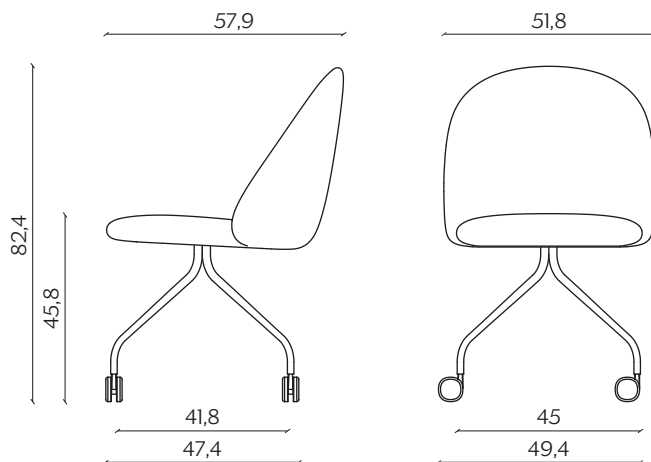

DIMENSIONI | DIMENSIONS

INTERAMENTE IMBOTTITA | COMPLETELY UPHOLSTERED

lunghezza | width: 52,3 cm

larghezza | depth: 60,4 cm

altezza | height: 82 cm

altezza del sedile | seat height: 48,1 cm

BASIC | BASIC

lunghezza | width: 51,8 cm

larghezza | depth: 58,1 cm

altezza | height: 83,1 cm

altezza del sedile | seat height: 46,9 cm

GAMBE IN LEGNO | WOODEN LEGS

lunghezza | width: 51,8 cm

larghezza | depth: 58,2 cm

altezza | height: 82,8 cm

altezza del sedile | seat height: 46,5 cm

UFFICIO | OFFICE

lunghezza | width: 51,8 cm

larghezza | depth: 57,9 cm

altezza | height: 82,4 cm

altezza del sedile | seat height: 45,8 cm

AMBIENTE | ENVIRONMENT

interno | indoor

DOWNLOAD | DOWNLOADS