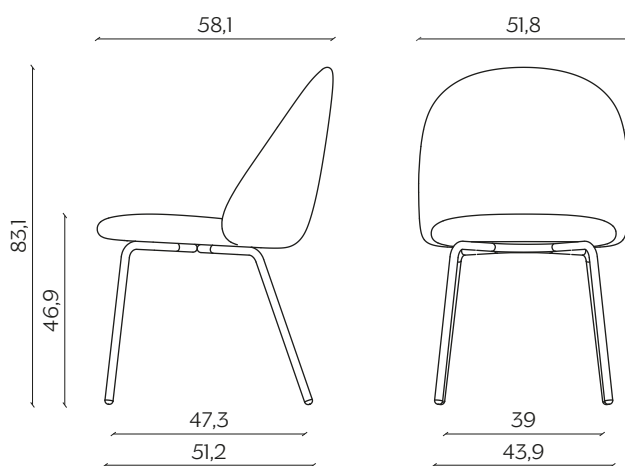

DIMENSIONI | DIMENSIONS

INTERAMENTE IMBOTTITA | COMPLETELY UPHOLSTERED

lunghezza | width: 52,3 cm

larghezza | depth: 60,4 cm

altezza | height: 82 cm

altezza del sedile | seat height: 48,1 cm

BASIC | BASIC

lunghezza | width: 51,8 cm

larghezza | depth: 58,1 cm

altezza | height: 83,1 cm

altezza del sedile | seat height: 46,9 cm

GAMBE IN LEGNO | WOODEN LEGS

lunghezza | width: 51,8 cm

larghezza | depth: 58,2 cm

altezza | height: 82,8 cm

altezza del sedile | seat height: 46,5 cm

UFFICIO | OFFICE

lunghezza | width: 51,8 cm

larghezza | depth: 57,9 cm

altezza | height: 82,4 cm

altezza del sedile | seat height: 45,8 cm

AMBIENTE | ENVIRONMENT

interno | indoor

DOWNLOAD | DOWNLOADS