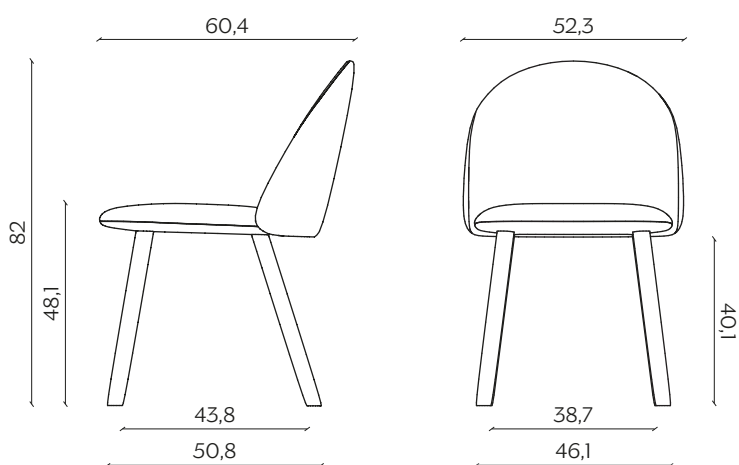

DIMENSIONI | DIMENSIONS

INTERAMENTE IMBOTTITA | COMPLETELY UPHOLSTERED

lunghezza | width: 52,3 cm

larghezza | depth: 60,4 cm

altezza | height: 82 cm

altezza del sedile | seat height: 48,1 cm

BASIC | BASIC

lunghezza | width: 51,8 cm

larghezza | depth: 58,1 cm

altezza | height: 83,1 cm

altezza del sedile | seat height: 46,9 cm

GAMBE IN LEGNO | WOODEN LEGS

lunghezza | width: 51,8 cm

larghezza | depth: 58,2 cm

altezza | height: 82,8 cm

altezza del sedile | seat height: 46,5 cm

UFFICIO | OFFICE

lunghezza | width: 51,8 cm

larghezza | depth: 57,9 cm

altezza | height: 82,4 cm

altezza del sedile | seat height: 45,8 cm

AMBIENTE | ENVIRONMENT

interno | indoor

DOWNLOAD | DOWNLOADS