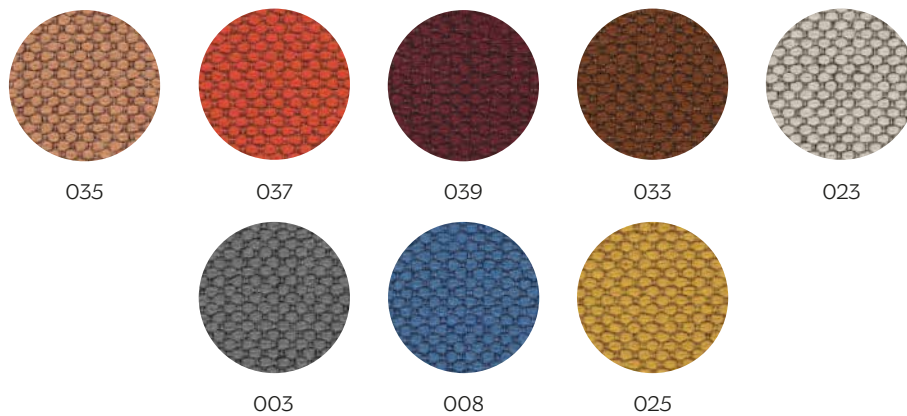

Zafferano
Saffron Yellow

Ciliegia
Cherry

Millennial Visual

315

327

328

313

319

Econabuk

Nocciola
Light Brown

Marrone
Brown

Seppia
Sepia

Grigio
Grey

Antracite
Anthracite

Bubble

Nero
Black

Grigio
Grey

Azzurro
Light Blue

Blu Intenso
Intense Blue

Rosa
Pink

Regal Velvet

Barnum

Kvadrat - Maharam Merit

****Kvadrat - Melange Nap**

Grigio Seta
Silk Gray
RAL: 7044

Antracite
Anthracite
RAL: 7016